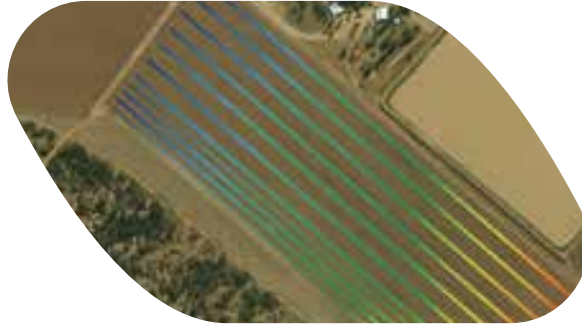

T3RRA Cutta

T3RRA Cutta est le système embarqué le plus avancé au monde de topographie. En conjonction avec iGrade de John Deere, il vous permet d'arpenter, de concevoir, d'optimiser et de mettre en place avec facilité des opérations topographiques.

Chargé à bloc

T3RRA Cutta vous donne, directement sorti de sa boîte, plus de fonctionnalités que tout système concurrent

Autres applications

- Topographies d'élévations
- Mise à niveau d'un champ complet
- Drains
- Digues