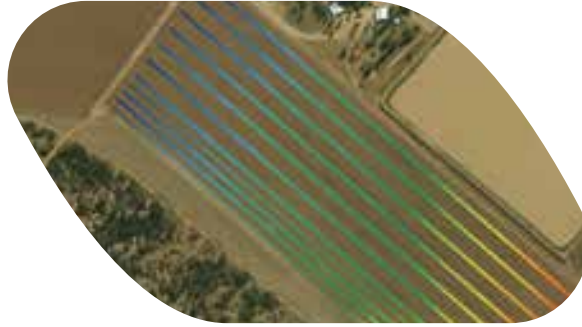

# T3RRA Cutta

T3RRA Cutta ist das weltweit fortschrittlichste Erdbewegungssystem in der Fahrerkabine. Kombiniert mit iGrade von John Deere ermöglicht es Ihnen einfaches Kontrollieren, Planen und Optimieren von Erdbewegungsarbeiten.